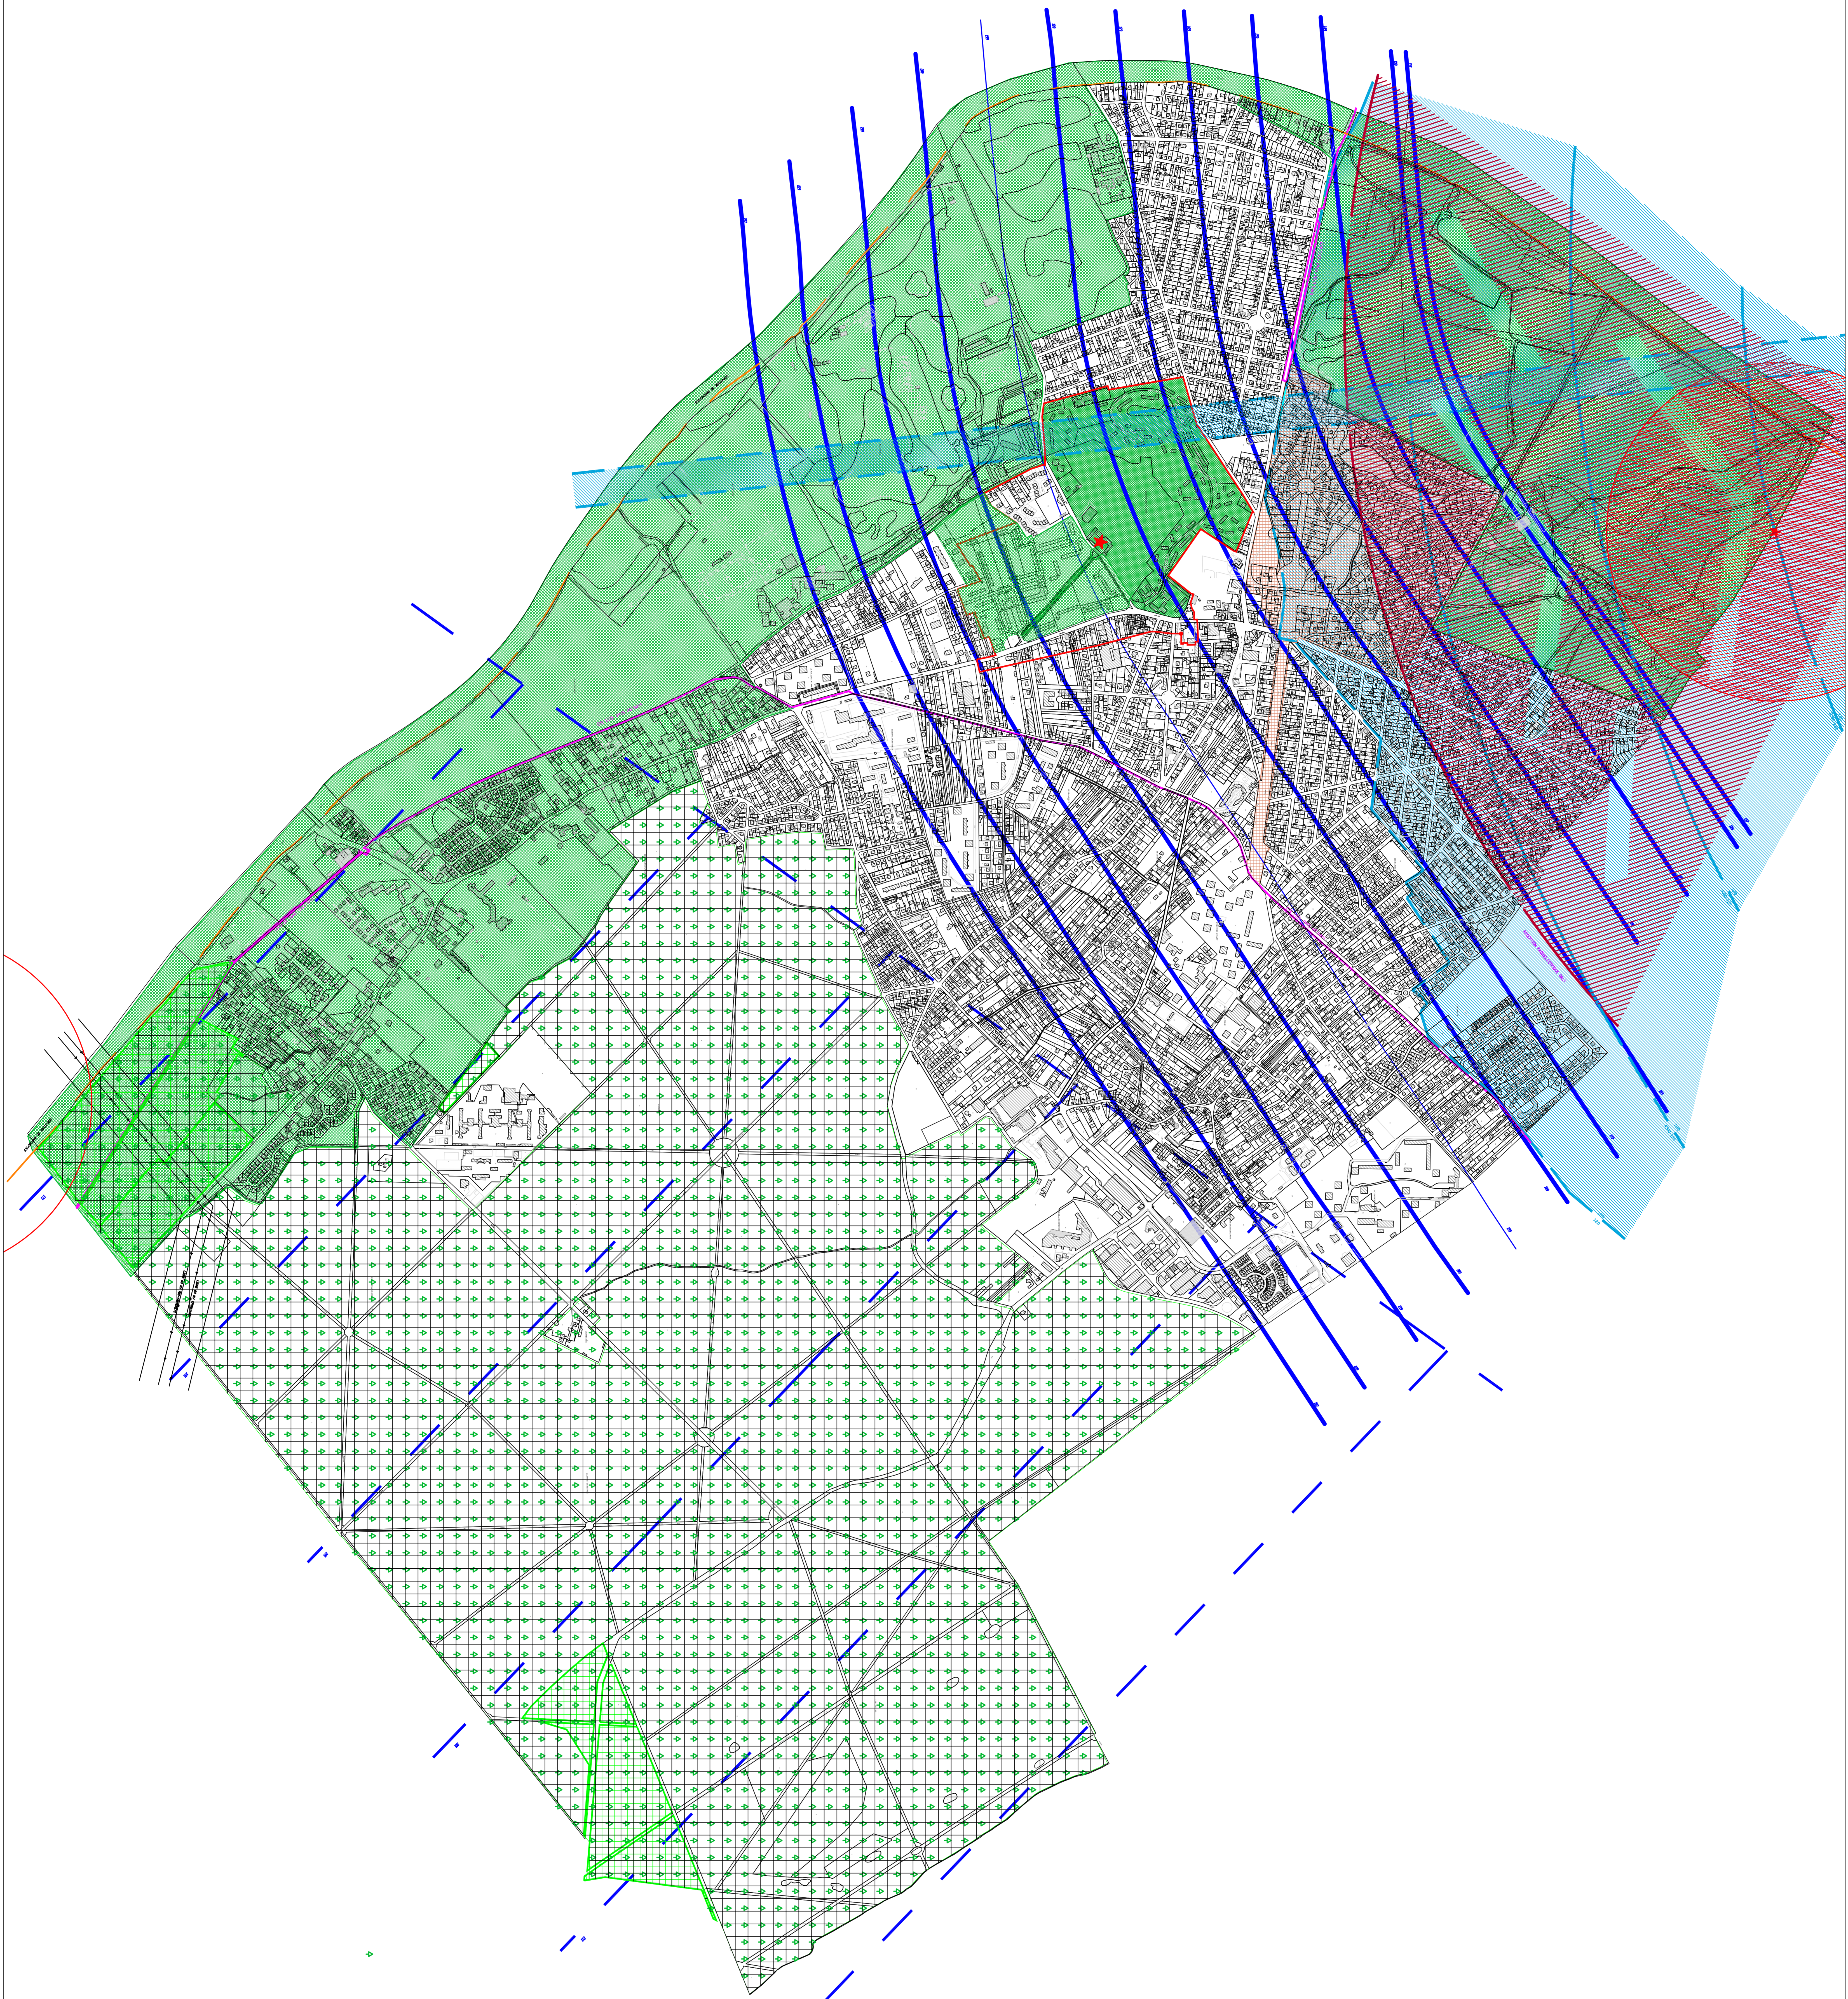

SERVITUDES D'UTILITE PUBLIQUE