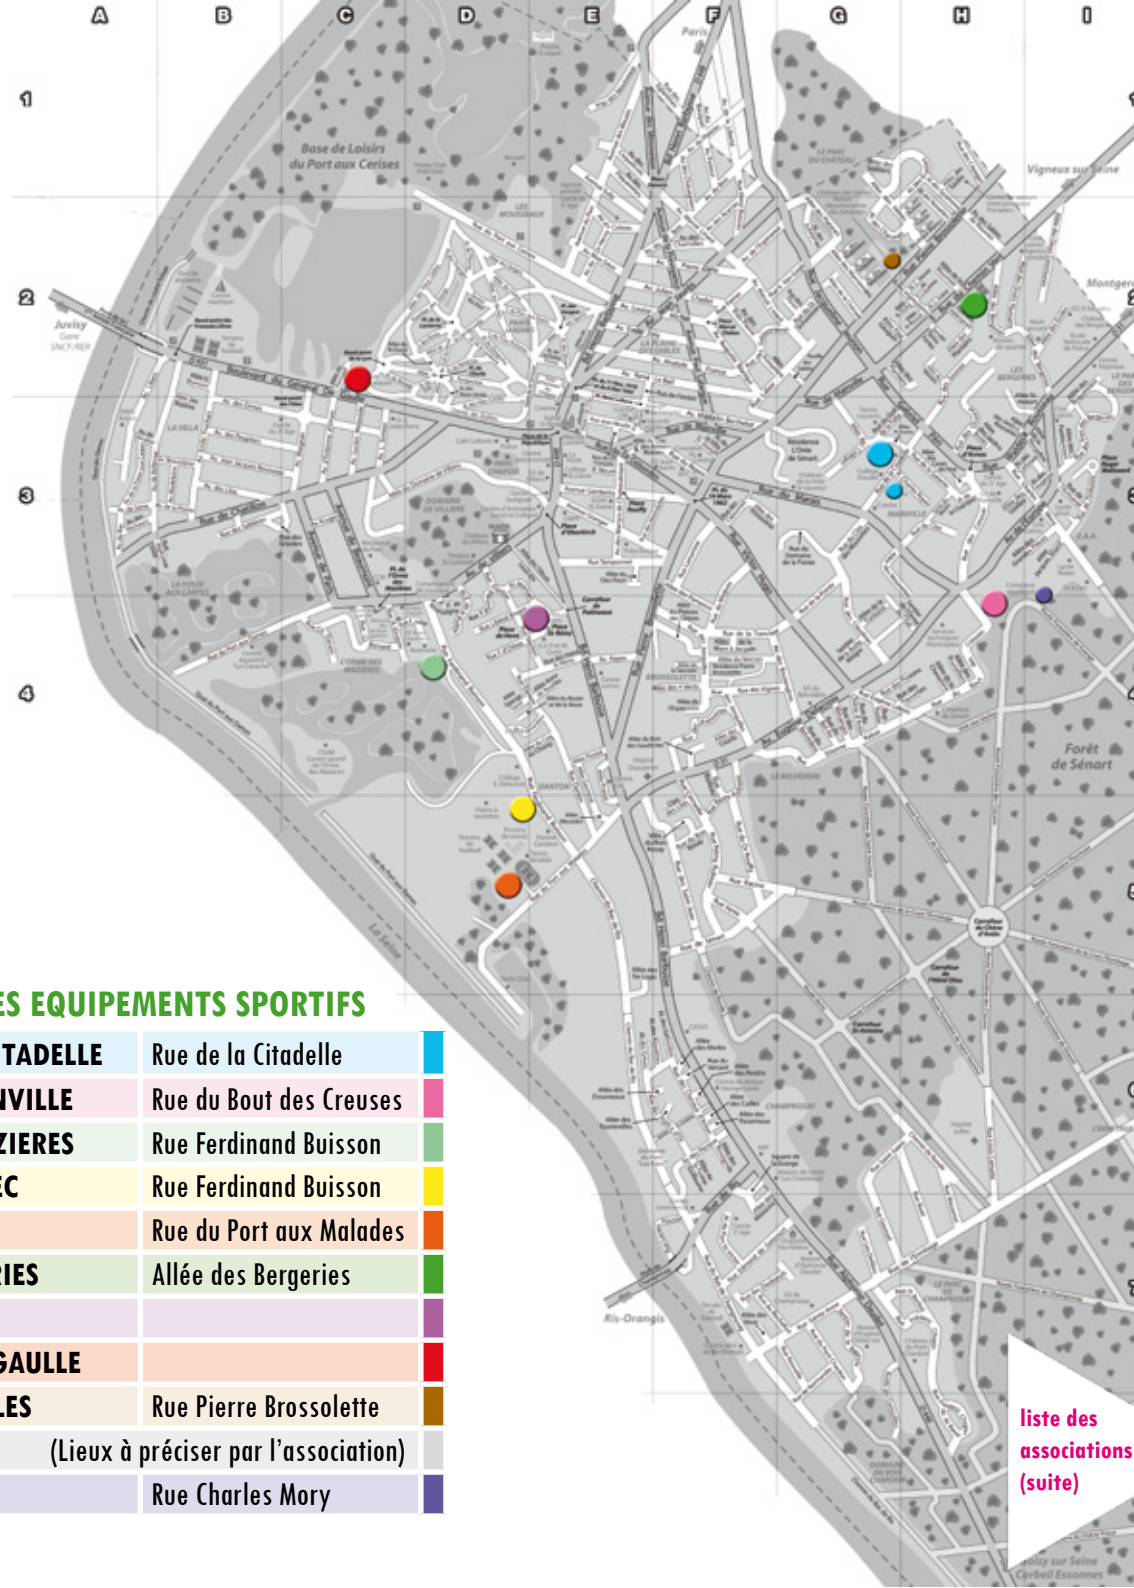

LOCALISATION DES EQUIPEMENTS SPORTIFS

GYMNASE DE LA CITADELLE	Rue de la Citadelle	
GYMNASE DE MAINVILLE	Rue du Bout des Creuses	
GYMNASE DES MAZIERES	Rue Ferdinand Buisson	
GYMNASE DU COSEC	Rue Ferdinand Buisson	
STADE FOURNIER	Rue du Port aux Malades	
STADE DES BERGERIES	Allée des Bergeries	
TOUR SAINT REMY		
75 BD DU GAL DE GAULLE		
CHÂTEAU DES SABLES	Rue Pierre Brossolette	
DIVERS	(Lieux à préciser par l'association)	
« AQUA SENART »	Rue Charles Mory	

liste des associations (suite)