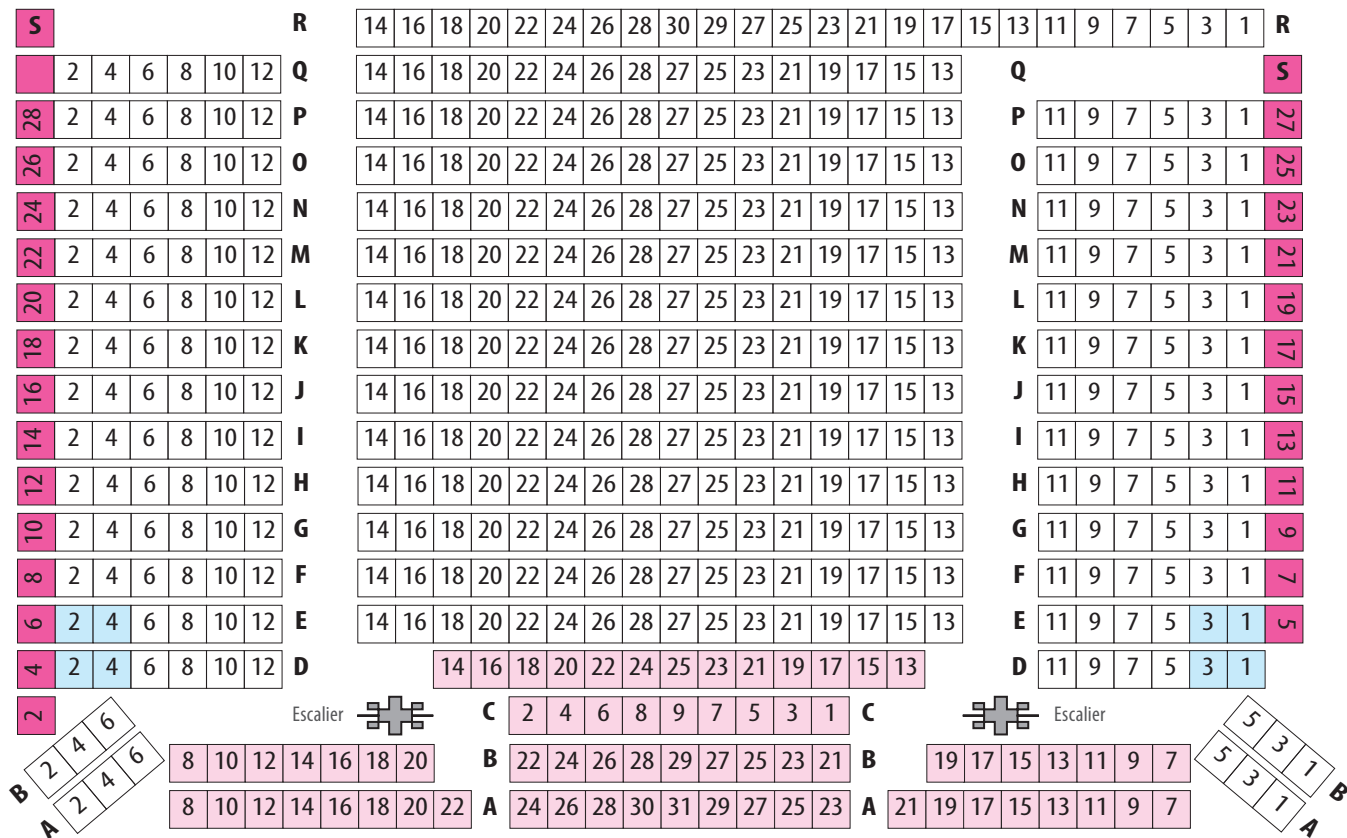

* Plan de salle du théâtre

La configuration en gradins vous garantit une excellente visibilité !

SCÈNE

Places réservées aux personnes à mobilité réduite

Sièges situés en fosse

Balcons