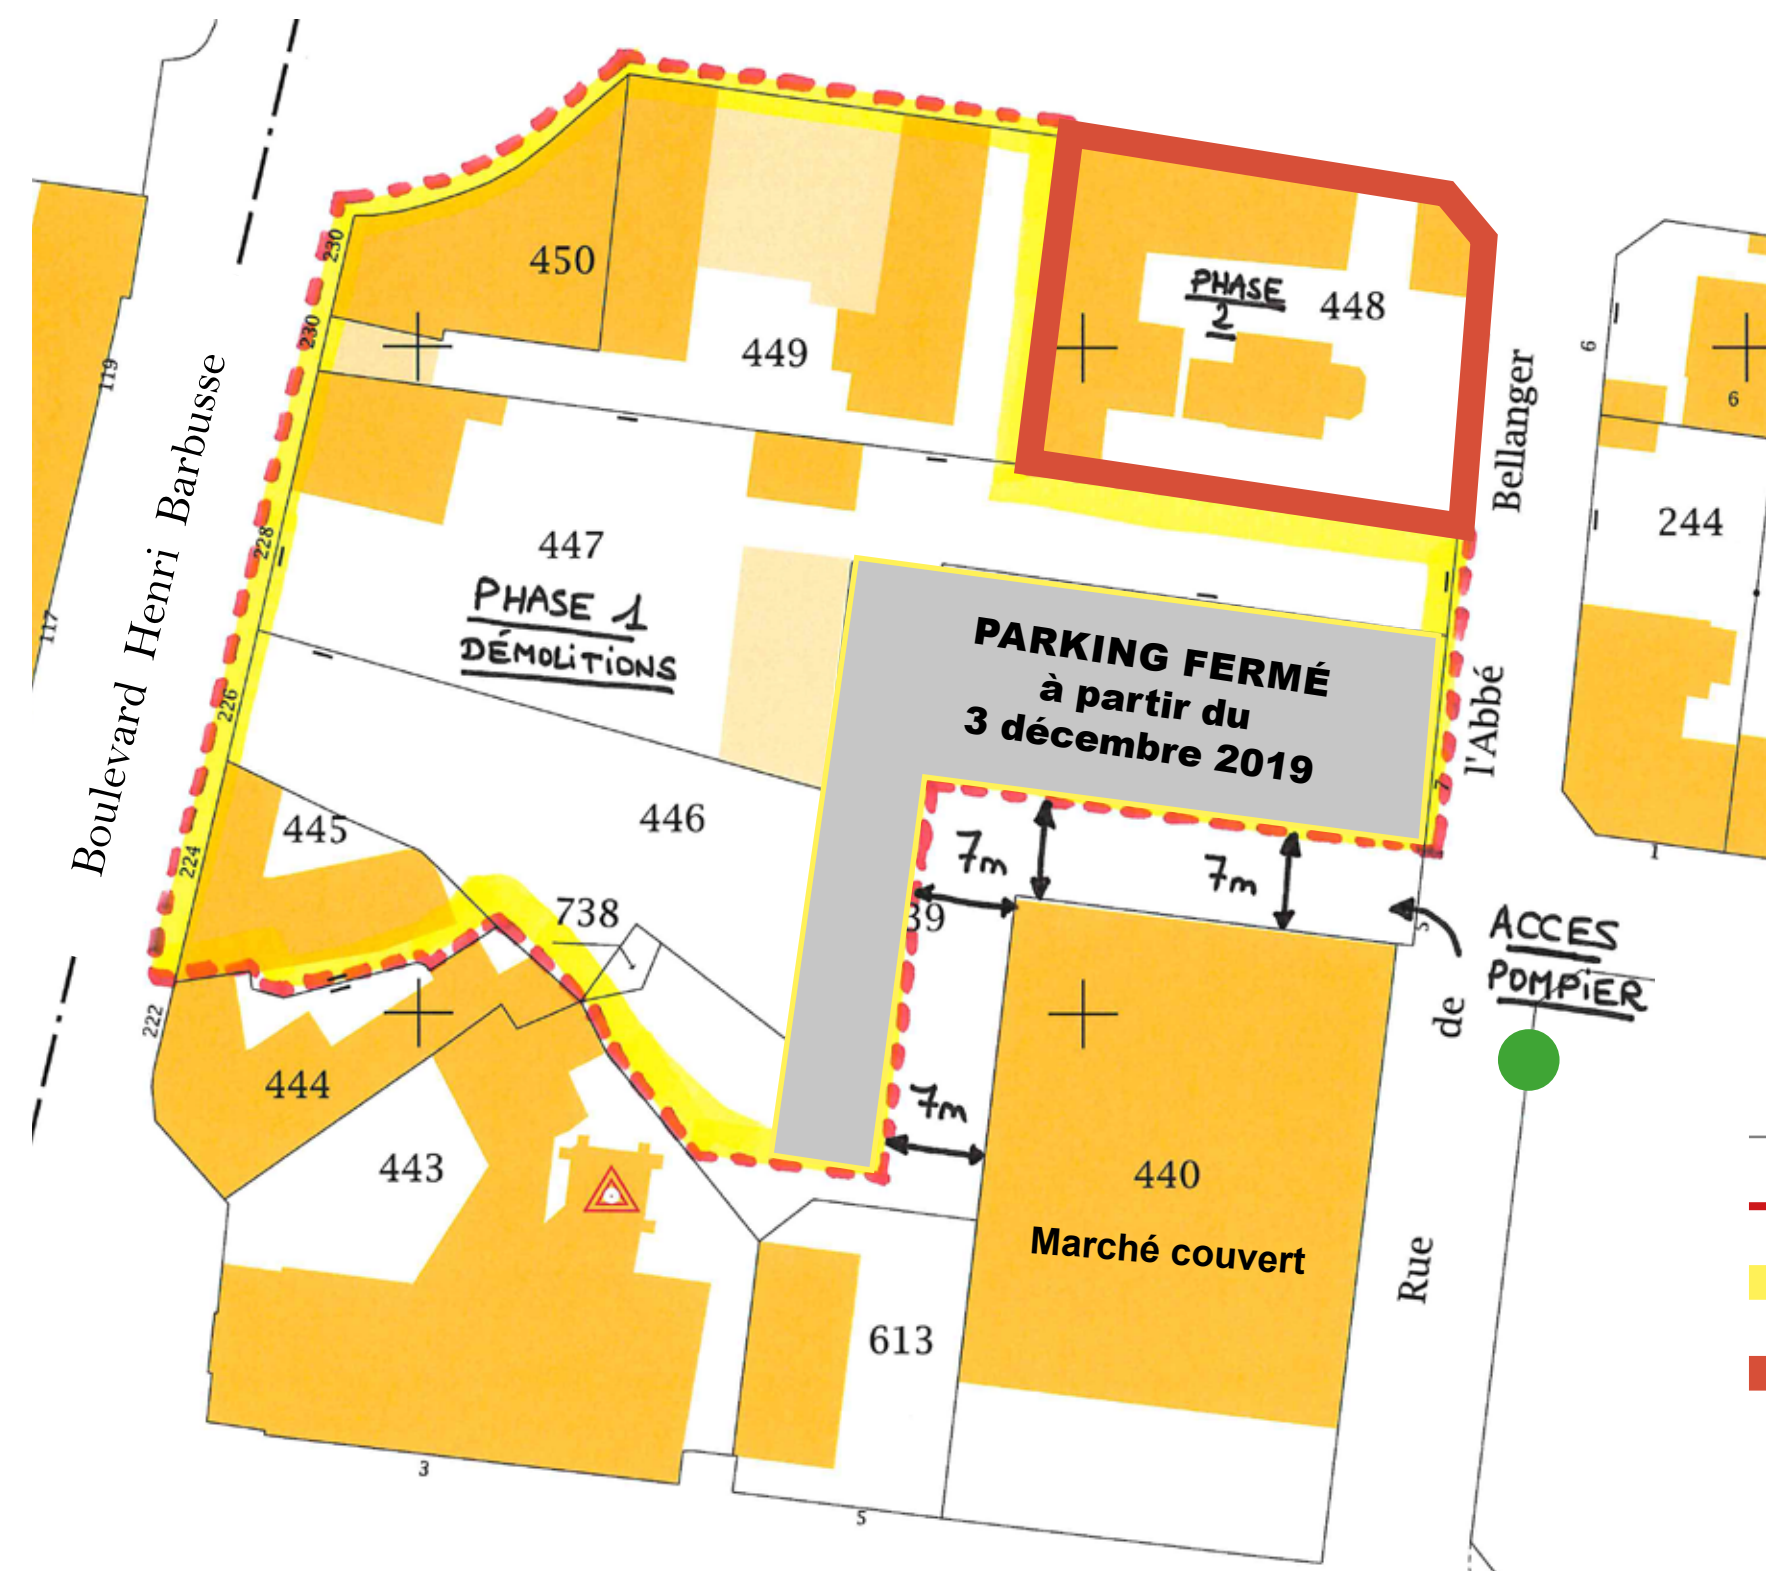

## Démolition des bâtiments situés sur l'emprise de la ZAC

**À PARTIR DU 04 NOVEMBRE 2019**

**Le parking situé derrière la halle du marché sera fermé à partir du 3 décembre 2019.**

### À noter

Les jours de marché (jeudi et dimanche matins), l'accès à la rue de l'Abbé Bellanger se fait par l'avenue Marcelin Berthelot.

+ D'INFOS [www.draveil.fr](http://www.draveil.fr)

Extrait du Plan cadastral

Perspective depuis l'avenue Marcelin Berthelot

© Wilmotte & Associés

### LÉGENDE

- Barrières de chantiers
- Phase 1
- Phase 2
- Emplacement Primeur (jeudi et dimanche matins)

...et met en valeur son patrimoine en l'accueillant dans le XXI<sup>e</sup> siècle