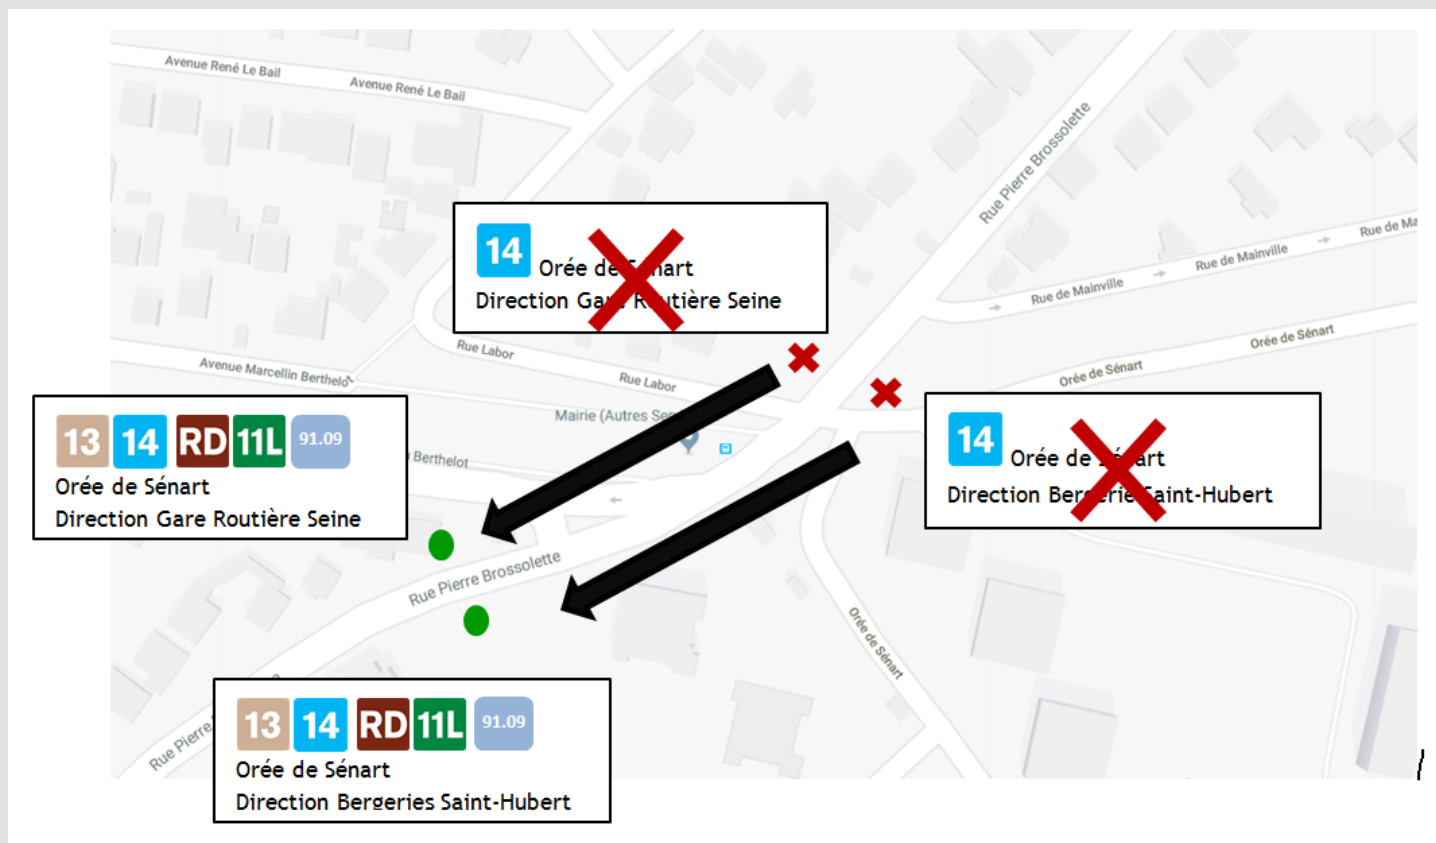

Bus

14

A partir du 8 janvier 2018

L'arrêt Orée de Sénart de la ligne 14 est transféré à l'arrêt Orée de Sénart des lignes 13, 14, RD, 11L, et 91.09, situé à 50 mètres

 **Ligne 14 :**
Report de l'arrêt Orée de Sénart