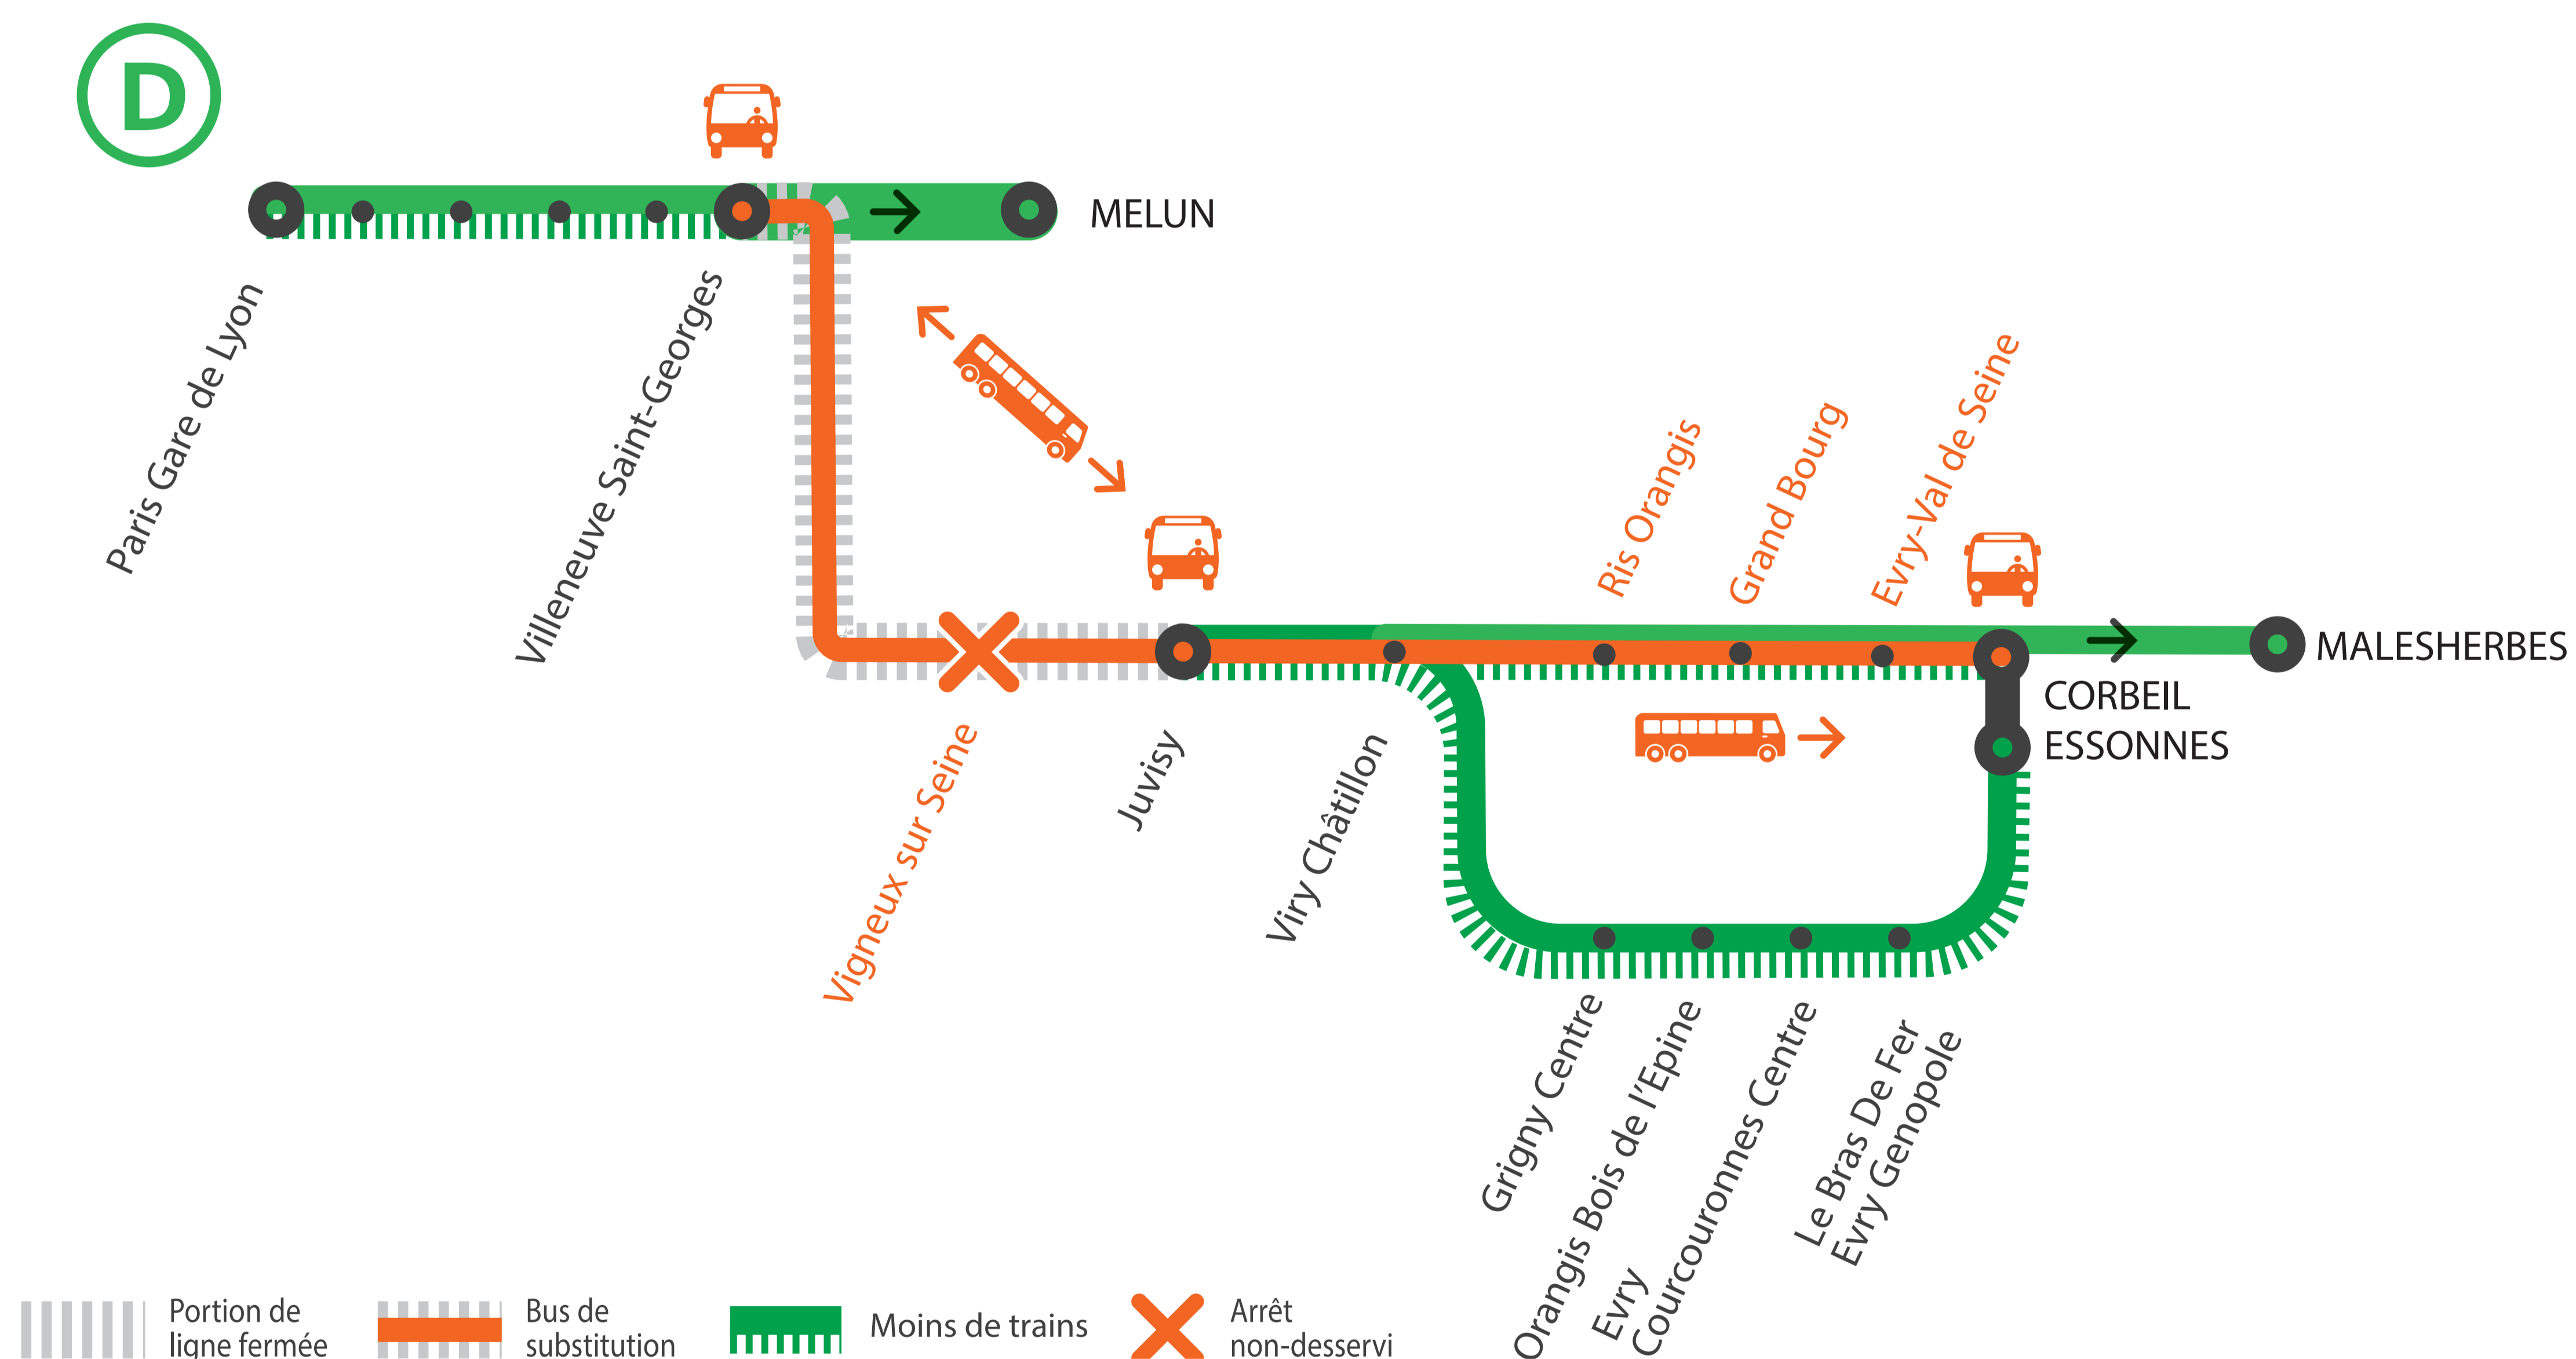

INFO TRAVAUX

AUCUN TRAIN À PARTIR DE 23H

ENTRE VILLENEUVE SAINT-GEORGES ET JUVISY

MOINS DE TRAINS ENTRE PARIS LYON ET VILLENEUVE SAINT-GEORGES
MOINS DE TRAINS ENTRE JUVISY ET CORBEIL ESSONNES

JUILLET

16

+ D'INFORMATION

➔ au guichet

➔ sur [transilien.com](https://www.transilien.com)

➔ sur l'appli SNCF

➔ sur le blog de ligne

BUS DE SUBSTITUTION / ALLONGEMENT DE TRAJET

Villeneuve Saint-Georges

Corbeil Essonnes

+ 50min

Villeneuve Saint-Georges

Juvisy

+ 5min

COVOITURAGE

Pendant les travaux, vous pouvez aussi covoiturer avec [idvroom.com](https://www.idvroom.com). Transilien vous offre le trajet.*

*Offre soumise à conditions

NIVEAU DE PERTURBATION :