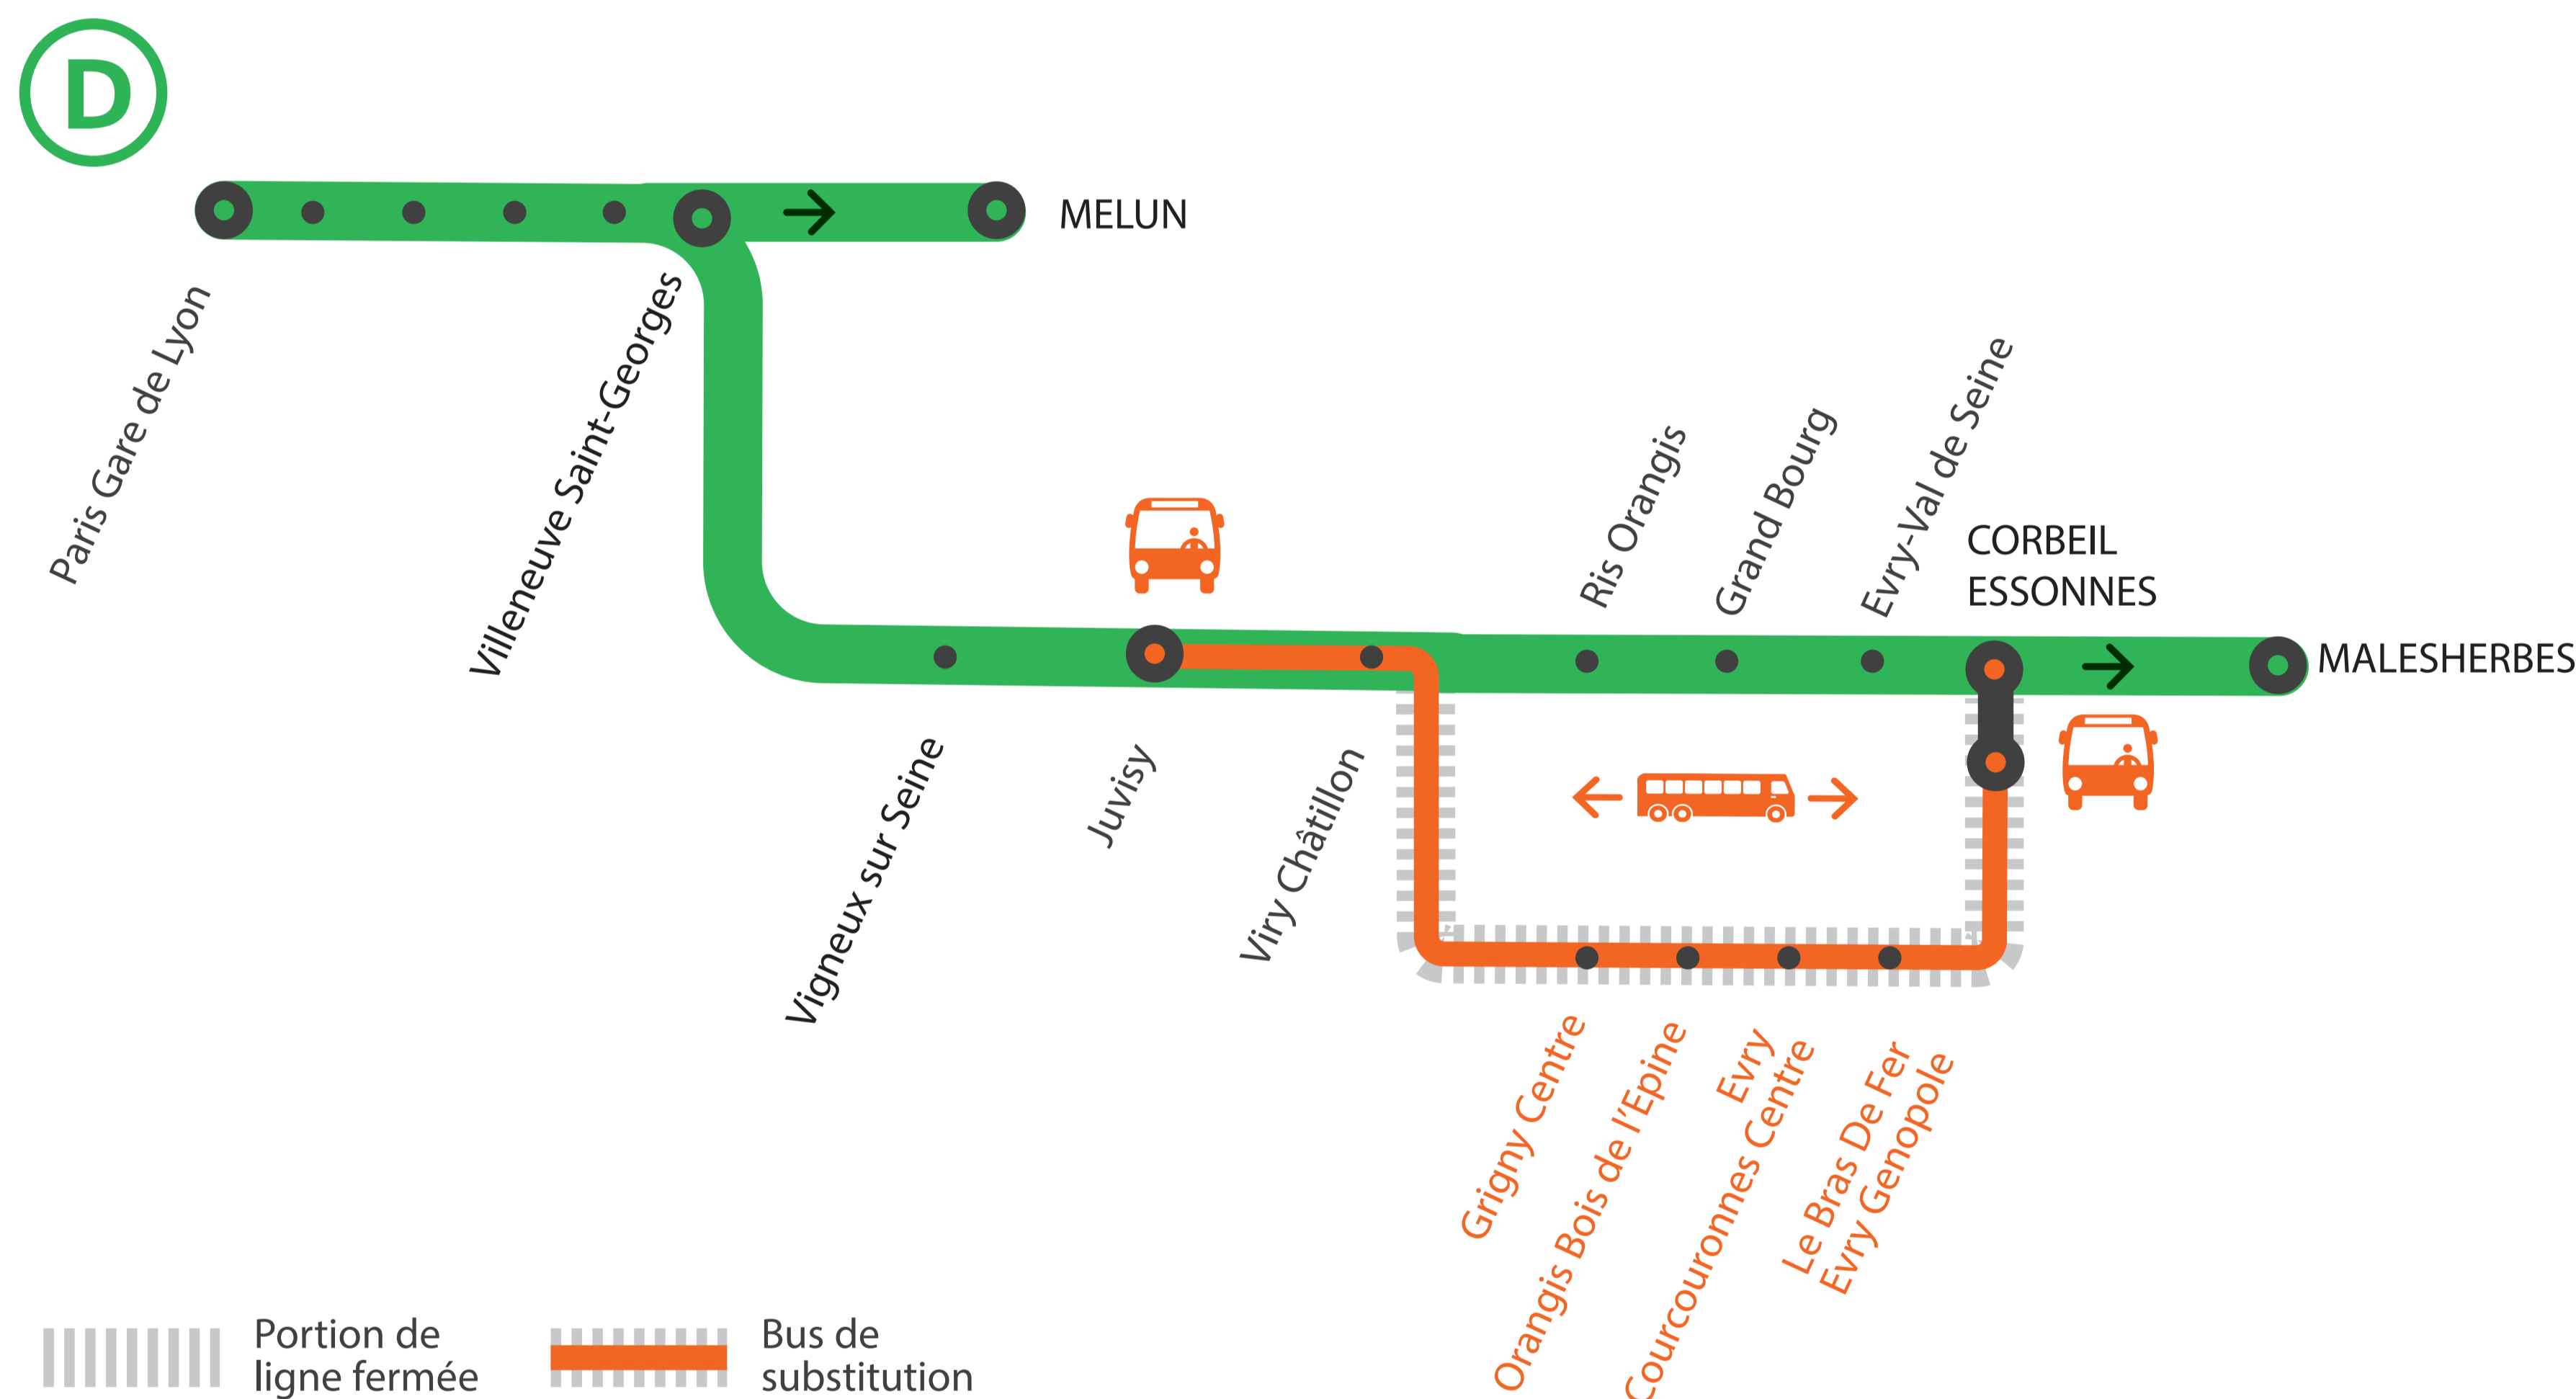

INFO TRAVAUX

AUCUN TRAIN À PARTIR DE 23H

ENTRE VIRY CHÂTILLON ET CORBEIL ESSONNES
VIA ÉVRY COURCOURONNES

JUILLET

17
au **21**

+ D'INFORMATION

➔ au guichet

➔ sur [transilien.com](https://www.transilien.com)

➔ sur l'appli SNCF

➔ sur le blog de ligne

BUS DE SUBSTITUTION / ALLONGEMENT DE TRAJET

Juvisy

Corbeil Essonnes
via Évry Courcouronnes

+ 40min

COVOITURAGE **IDVROOM**

Pendant les travaux, vous pouvez aussi covoiturer avec [idvroom.com](https://www.idvroom.com). Transilien vous offre le trajet.*

*Offre soumise à conditions

PREMIERS ET DERNIERS TRAINS À CIRCULER NORMALEMENT

GARES de départ par ordre alphabétique	DIRECTION	DER- NIER TRAIN	PRE- MIER TRAIN
Évry Courcouronnes	→ Paris Lyon	22H47	04H47*
	→ Corbeil Essonnes	23H04	05H41
Grigny-Centre	→ Paris Lyon	22H54	04H54*
	→ Corbeil Essonnes	22H57	05H34
Le Bras-de-Fer	→ Paris Lyon	22H44	04H44*
	→ Corbeil Essonnes	23H07	05H44
Orangis Bois de L'Épine	→ Paris Lyon	22H51	04H51*
	→ Corbeil Essonnes	23H01	05H38

* Les horaires sont différents le samedi matin

NIVEAU DE PERTURBATION :