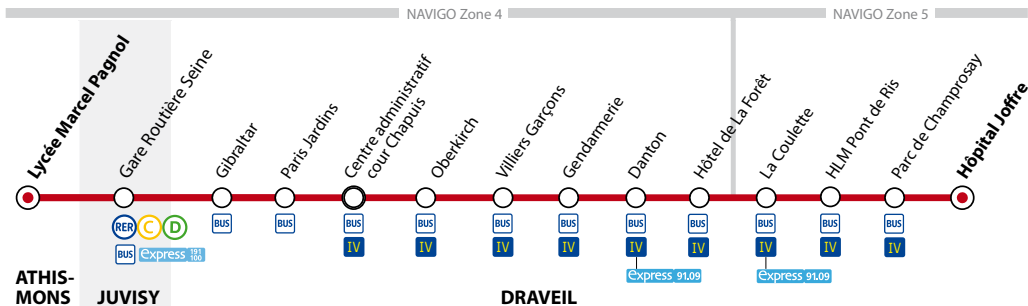

# LIGNE 17S

## Horaires période hiver

Les heures indiquées sont les heures de départ. Elles sont données à titre indicatif et sont sujettes aux aléas de la circulation.

### DRAVEIL Hôpital Joffre ► Athis-Mons Lycée Marcel Pagnol

▼ LUNDI au VENDREDI ▲

<b>DRAVEIL</b>	Hôpital Joffre	07:25	08:34
	Danton	07:30	08:39
	Centre administratif cour Chapuis	07:34	08:43
<b>JUVISY-SUR-ORGE</b>	Gare Routière Seine	07:41	08:50
<b>ATHIS-MONS</b>	Lycée Marcel Pagnol	07:59	09:08

### DRAVEIL Hôpital Joffre ► Athis-Mons Lycée Marcel Pagnol

▼ SAMEDI ▲

<b>DRAVEIL</b>	Hôpital Joffre	07:25	08:34
	Danton	07:30	08:39
	Centre administratif cour Chapuis	07:34	08:43
<b>JUVISY-SUR-ORGE</b>	Gare Routière Seine	07:41	08:50
<b>ATHIS-MONS</b>	Lycée Marcel Pagnol	07:59	09:08