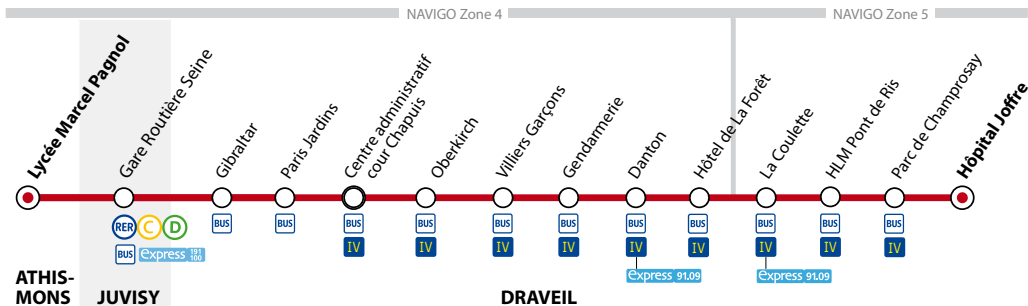

LIGNE 17S

Horaires période hiver

Les heures indiquées sont les heures de départ. Elles sont données à titre indicatif et sont sujettes aux aléas de la circulation.

Ligne 17S : Circule uniquement en période scolaire

Me : uniquement le mercredi

LMJV : Du lundi au vendredi sauf le mercredi

Athis-Mons Lycée Marcel Pagnol ► DRAVEIL Hôpital Joffre

▼ LUNDI au VENDREDI ▲

		Me	LMJV	LMJV
ATHIS-MONS	Lycée Marcel Pagnol	12:45	16:55	18:09
JUVISY-SUR-ORGE	Gare Routière Seine	13:05	17:15	18:29
DRAVEIL	Centre administratif cour Chapuis	13:13	17:23	18:37
	Danton	13:18	17:28	18:42
	Hôpital Joffre	13:25	17:35	18:49

Athis-Mons Lycée Marcel Pagnol ► DRAVEIL Hôpital Joffre

▼ SAMEDI ▲

ATHIS-MONS	Lycée Marcel Pagnol	12:45
JUVISY-SUR-ORGE	Gare Routière Seine	13:05
DRAVEIL	Centre administratif cour Chapuis	13:10
	Danton	13:13
	Hôpital Joffre	13:21